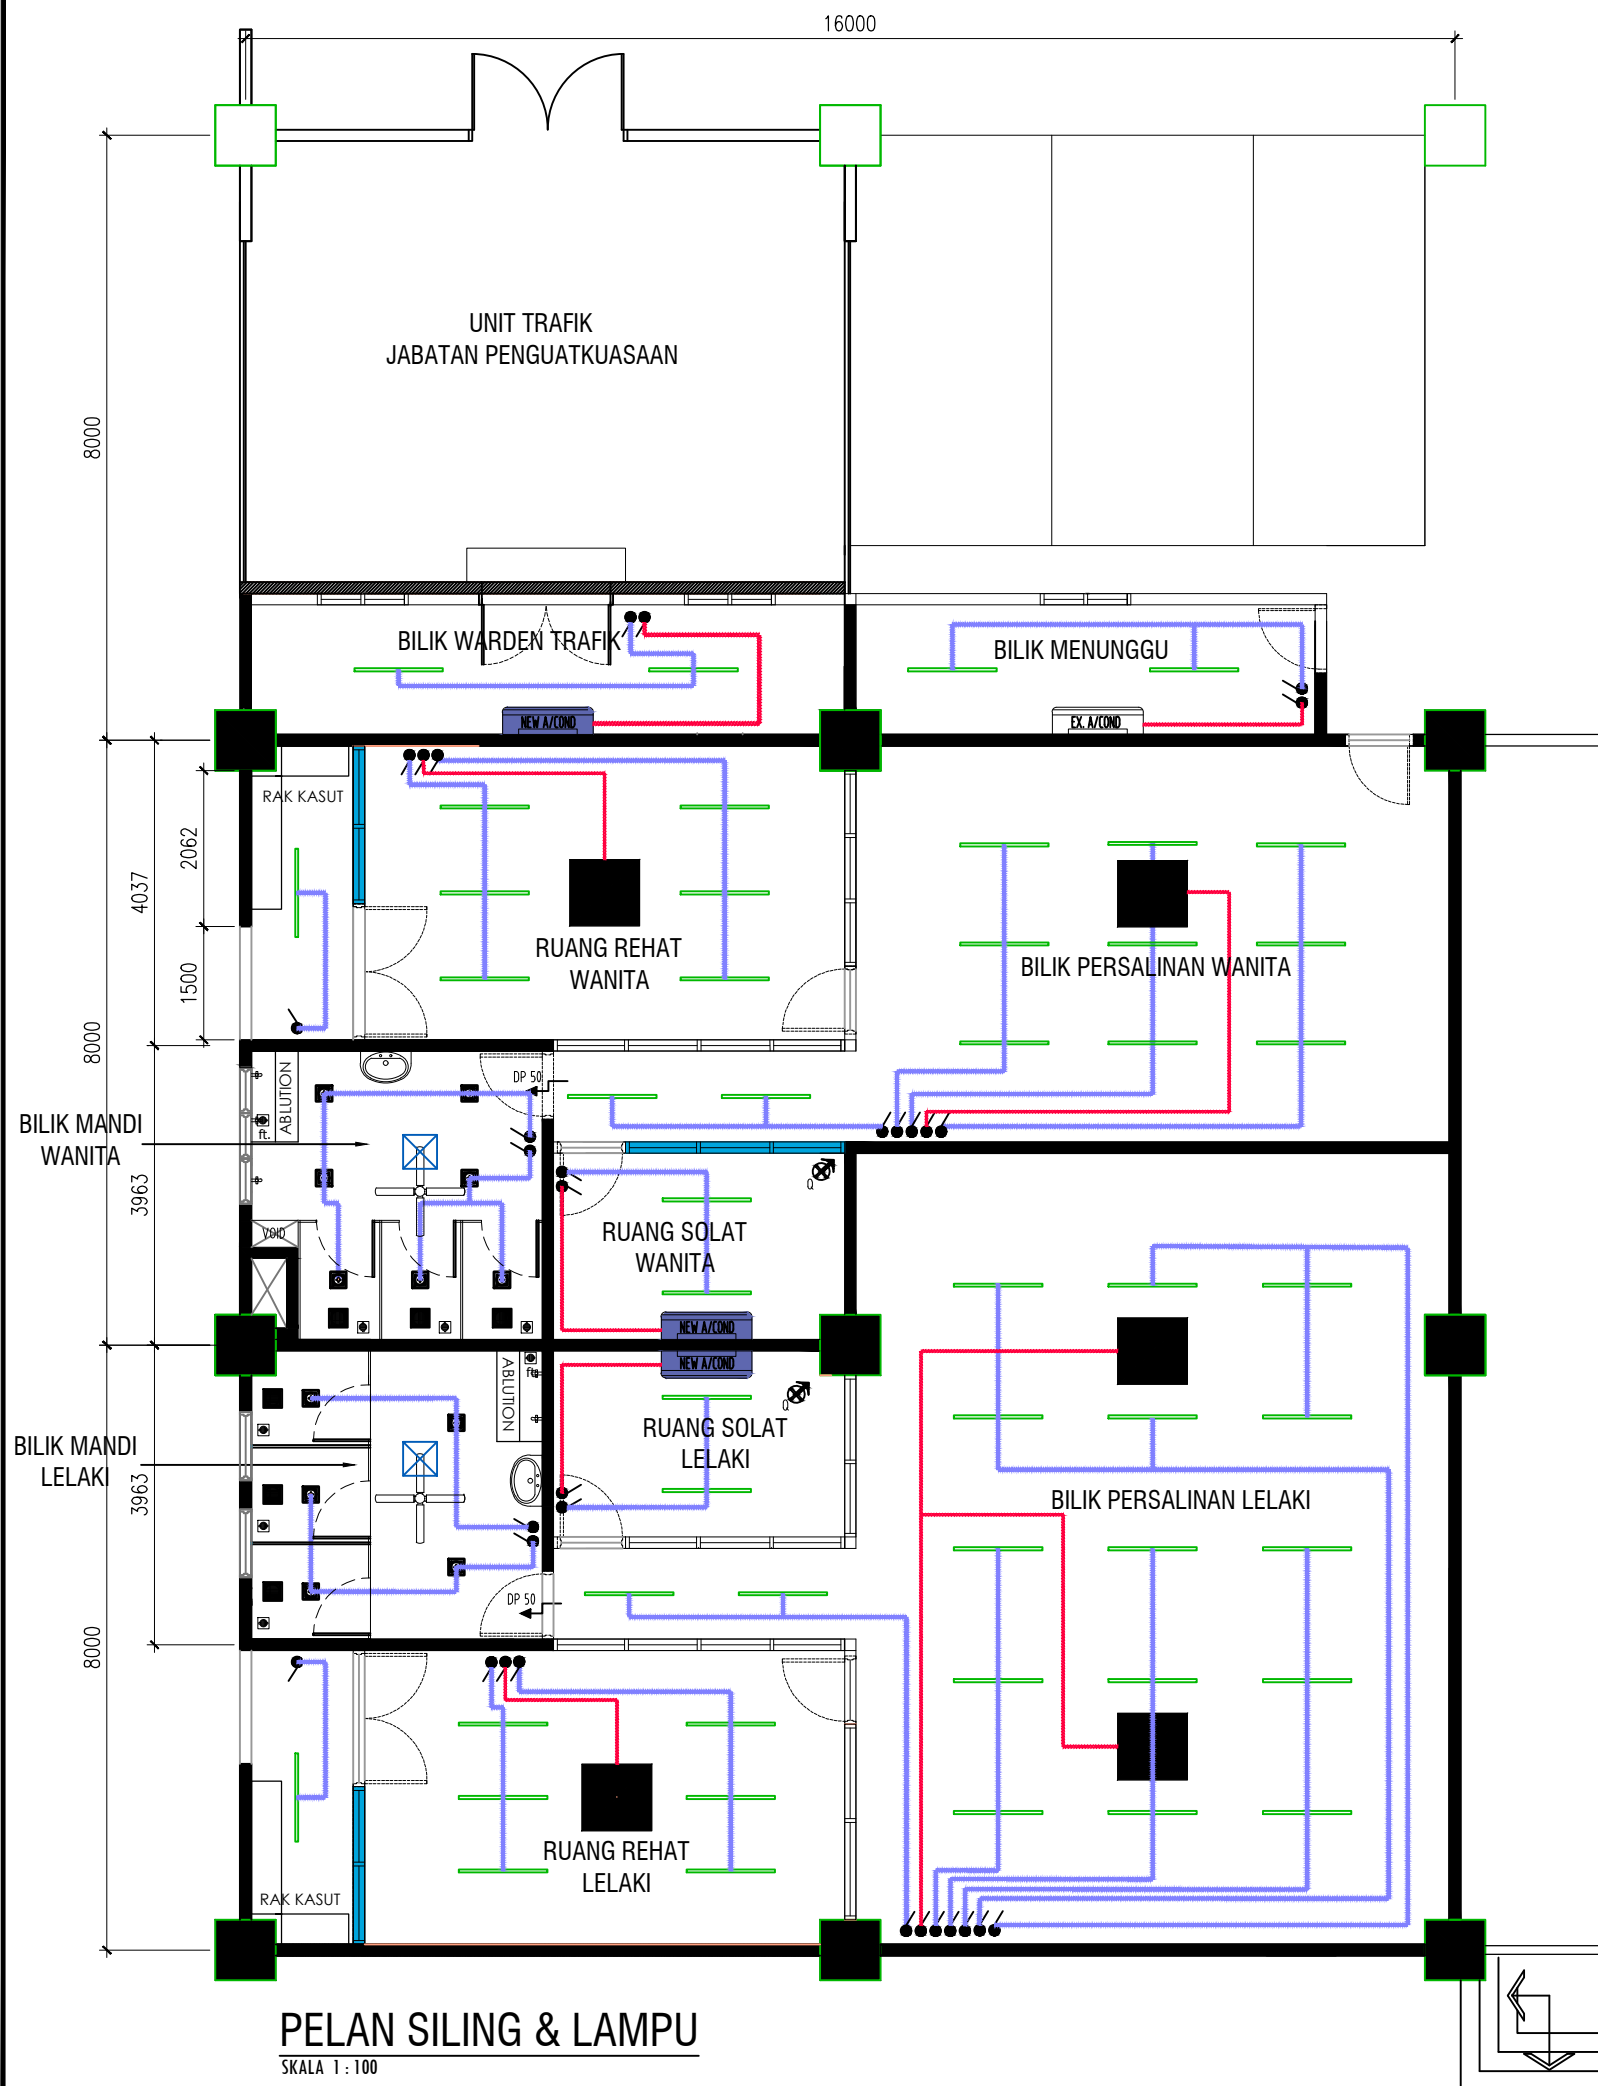

**MAJLIS BANDARAYA
SUBANG JAYA,
USJ 5,
PERSIARAN PERPADUAN,
47610 SUBANG JAYA,
SELANGOR DARUL EHSAN**

NAMA PROJEK :

CADANGAN MENGUBAHSUAI &
MENAIKTARAF SETOR BARANGAN
SITIAN KEPADA BILIK PERSALINAN
PENGUATKUASA, ARAS BESMEN,
BANGUNAN IBUPEJABAT,
MBSJ

TARIKH : MEI 2025

SKALA : 1 : 100

NO. LUKISAN : 03

PELAN SILING & LAMPU
SKALA 1 : 100

M&E LEGEND

	DOWNLIGHT LAMP (200mm X 200 mm)	12 unit
	NEW CEILING CASSETTE AIR-COND 3.0HP	5 unit
	NEW WALL MOUNTED AIR-COND 1.0HP	3 unit
	EX. WALL MOUNTED AIR-COND	1 unit
	NEW CEILING MANHOLE (450mm x 450mm)	2 unit
	LINEAR LIGHT 36W 50W	50 unit
	TRUNKING CABEL	158m
	TRUNKING AIR-COND CABEL	44 m
	SWITCH LAMP (POINT)	34
	EXHAUST FAN	6 unit
	KIPAS SILING	2 unit
	QIBLAT	

CEILING AREA

NO	TYPE	SIZE
1.	PLASTER CEILING (TOILET)	31 m ²